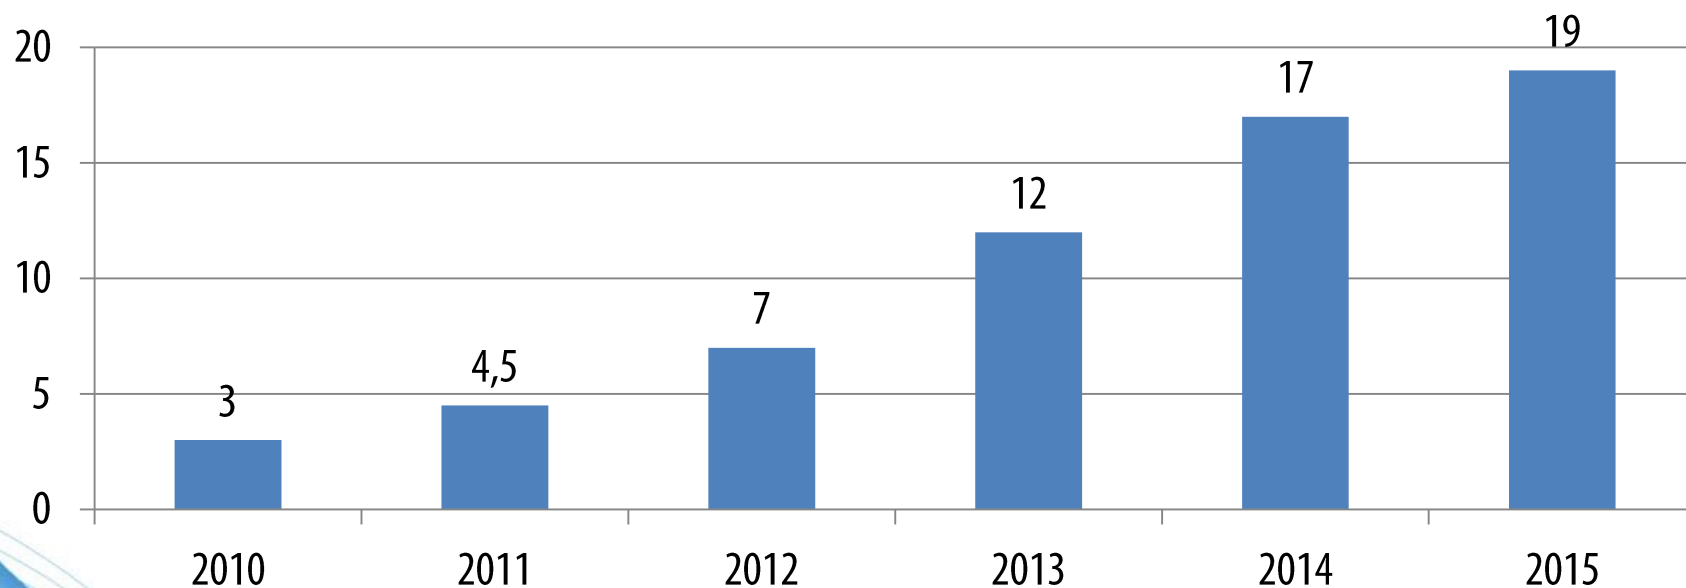

– зарегистрирован новый бренд WEBURG

МЕСТОПОЛОЖЕНИЕ

ПРОИЗВОДСТВО

Общая площадь – 22.000 кв.м

Количество сотрудников – около 200

Производственные мощности – 1.8 млн шт/год

ОБЪЕМ ПРОДАЖ

млн USD