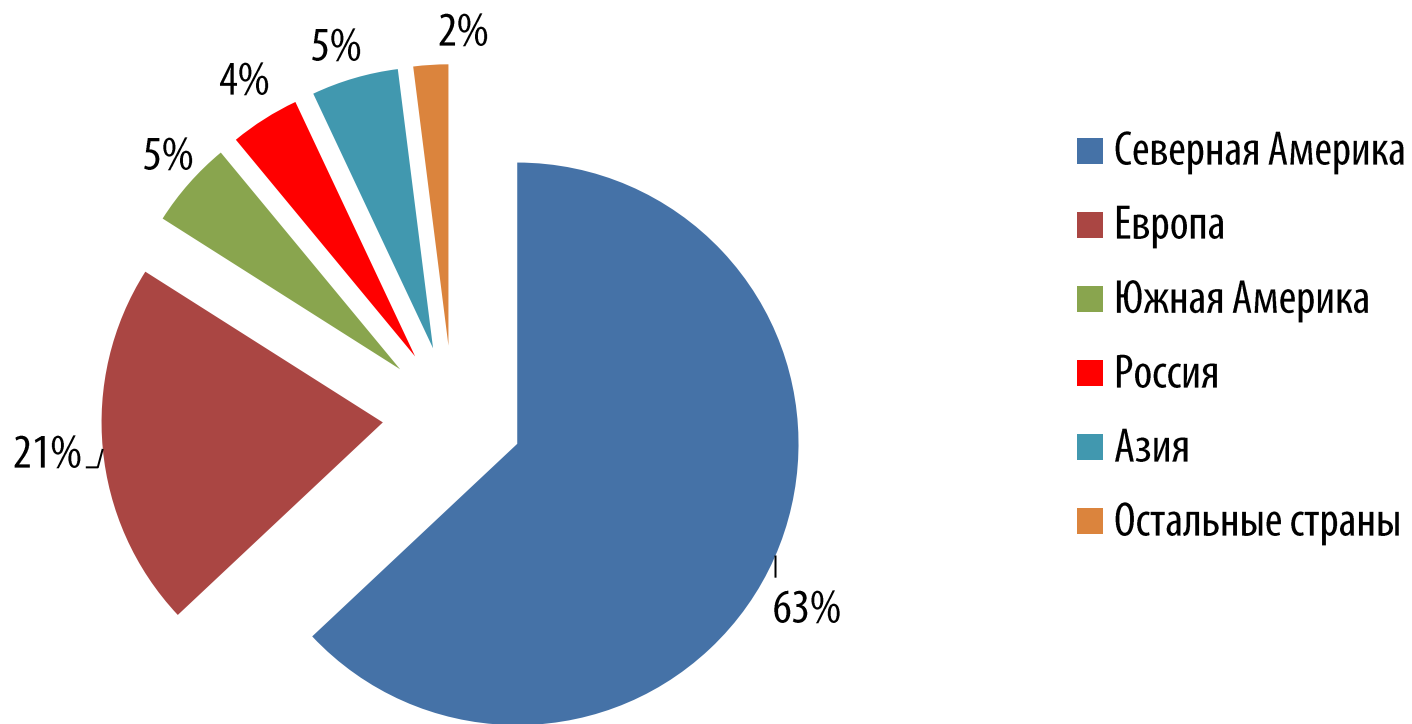

ГЕОГРАФИЯ ПРОДАЖ